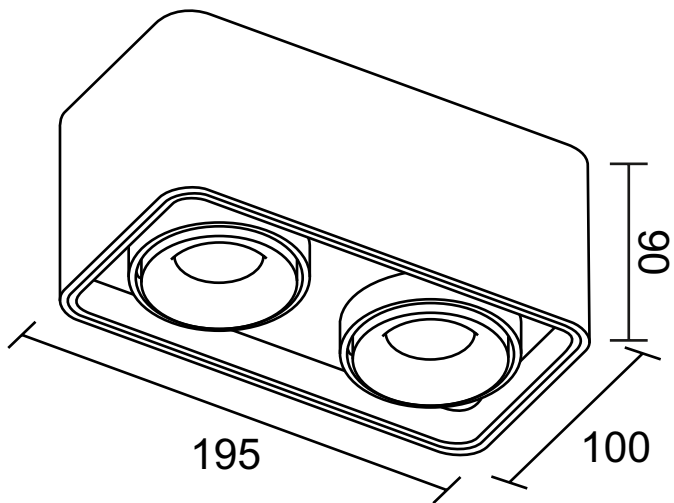

СВЕТОДИОДНОЕ ОСВЕЩЕНИЕ
LEDRON

TUBING2

2X10W 3000K IP20 220V