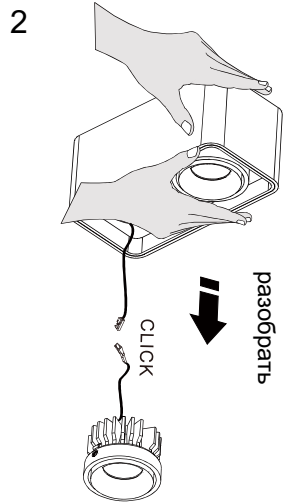

БЕЗ БЛОКА ПИТАНИЯ
НЕ ПОДКЛЮЧАЙТЕ ПРИБОР К СЕТИ