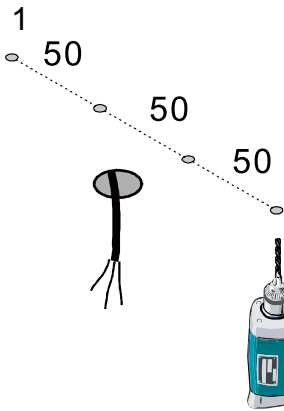

CE F IP20

НЕ ПРИКАСАЙТЕСЬ К СВЕТОДИОДНОЙ МАТРИЦЕ И НЕ ЧИСТИТЕ ЕЕ! ВО ИЗБЕЖАНИЕ ПОВРЕЖДЕНИЯ СВЕТОДИОДНОГО ЧИПА!

Инструкция по безопасности

Прибор должен быть установлен, подключен и протестирован квалифицированным электриком в соответствии с местными правилами.

Отключите источник питания перед установкой или обслуживанием прибора и убедитесь, что кабели не будут сжаты или повреждены острыми краями.

Прибор не должен быть покрыт изоляционными или подобными материалами.

Очистите прибор мягкой тканью и стандартным нейтральным по pH моющим средством. Поверхности из нержавеющей стали следует регулярно обслуживать.