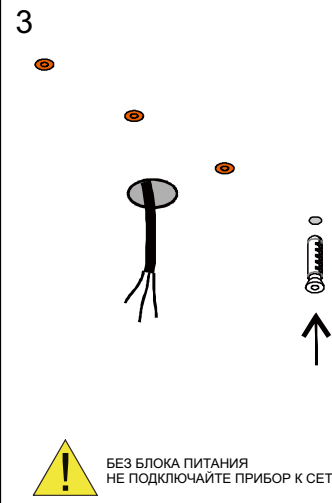

БЕЗ БЛОКА ПИТАНИЯ
НЕ ПОДКЛЮЧАЙТЕ ПРИБОР К СЕТИ