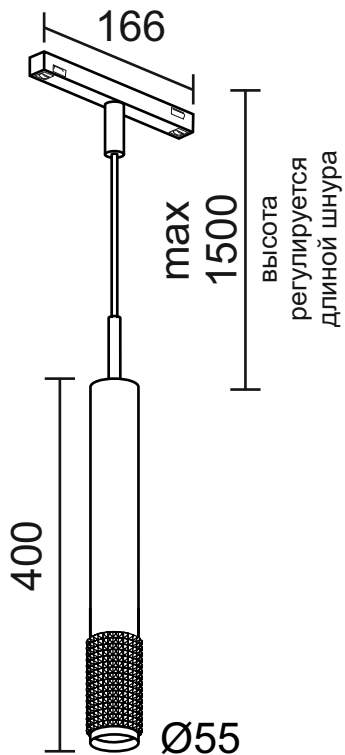

СВЕТОДИОДНОЕ ОСВЕЩЕНИЕ
LEDRON

DY-0410CS 12.5W

12.5W 3000K IP40

1

питание
DC48

управление
(в светильниках без диммирования не задействуется)

48V

Требует подключения блока питания 48V.
Установка светильника осуществляется при выключенной электрической сети.