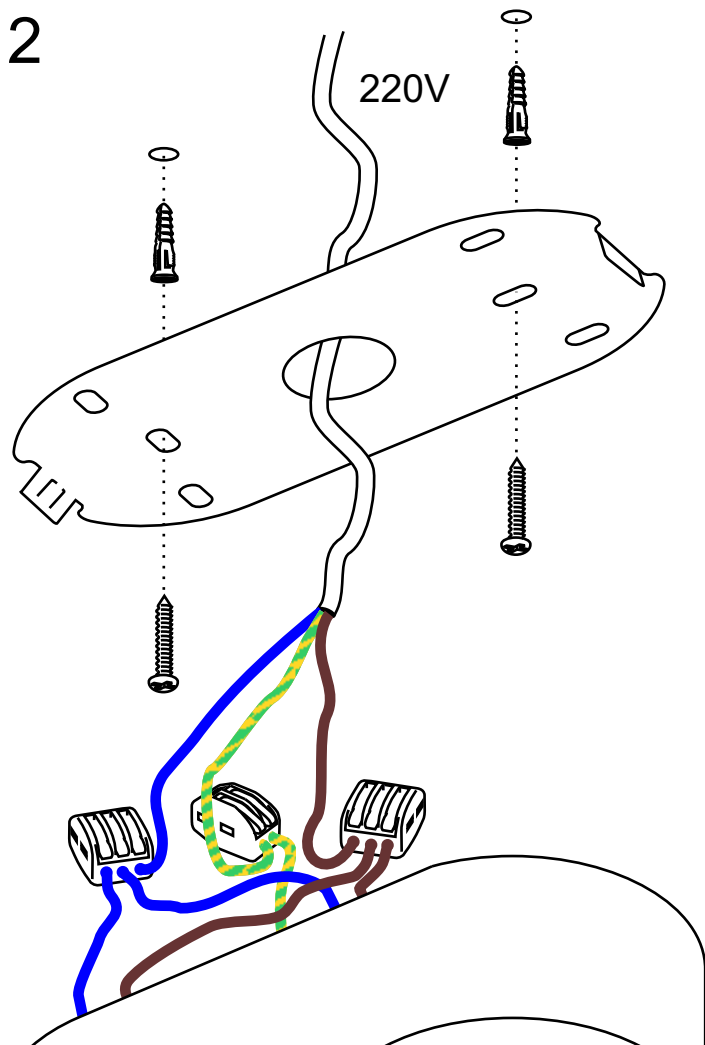

СВЕТОДИОДНОЕ ОСВЕЩЕНИЕ
LEDRON

LH8W 2

2x8W 36° 3000K IP40 220V

1

www.ledron.ru

2

3