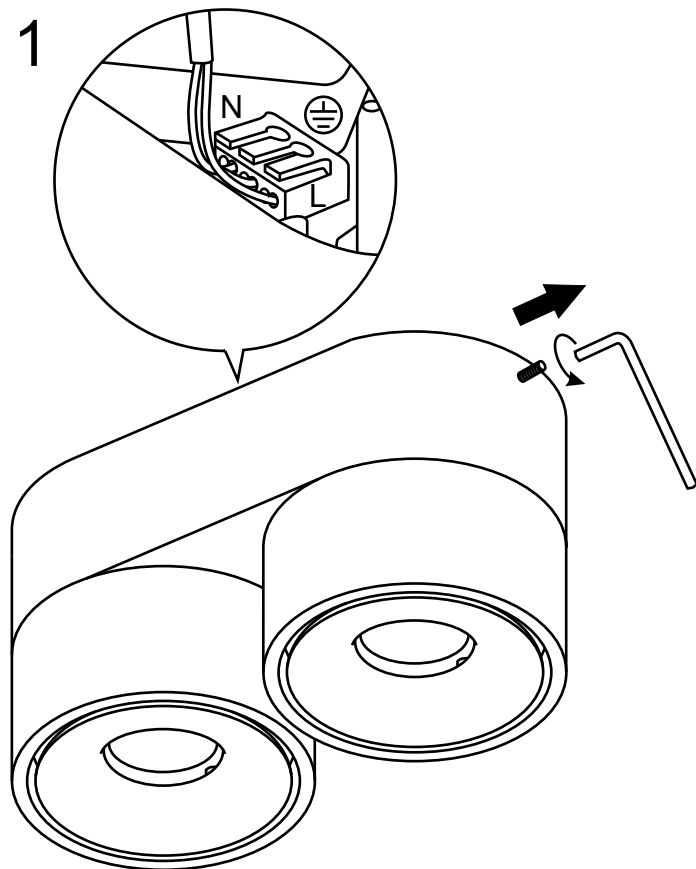

СВЕТОДИОДНОЕ ОСВЕЩЕНИЕ
LEDRON

LH8W 2

2x8W 36° 3000K IP40 220V

1

www.ledron.ru

2

3