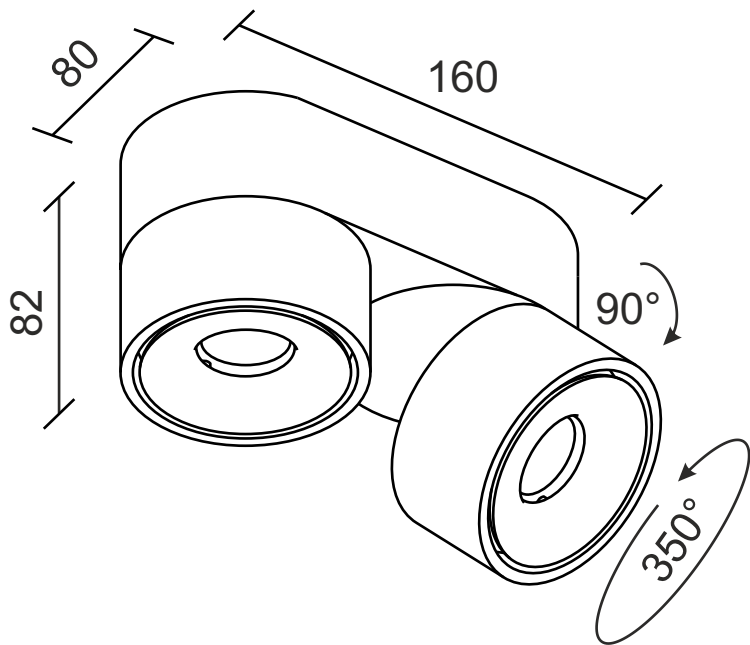

СВЕТОДИОДНОЕ ОСВЕЩЕНИЕ
LEDRON

LH8W 2

2x8W 36° 3000K IP40 220V

1

www.ledron.ru

2

3