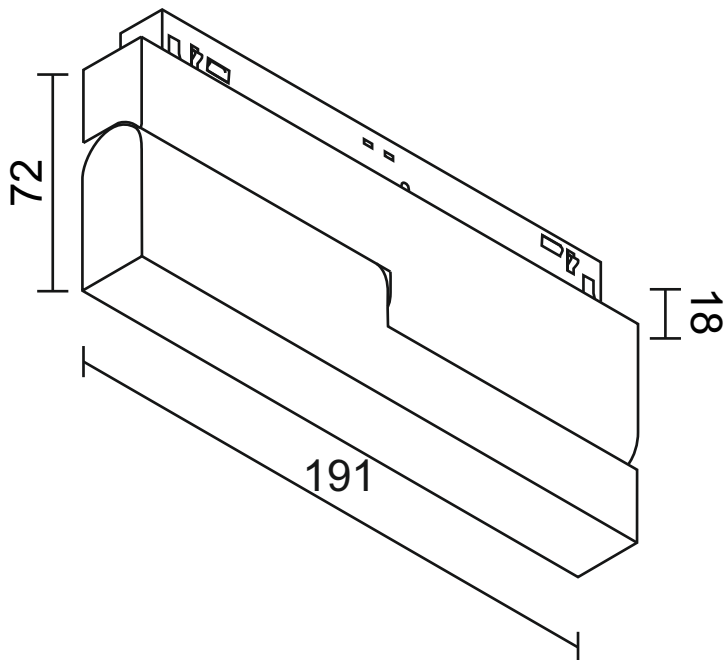

СВЕТОДИОДНОЕ ОСВЕЩЕНИЕ
LEDRON

DY-1061CS

8.5W 3000K IP40

1

Требует подключения блока питания 48V.
Установка светильника осуществляется при выключенной электрической сети.

2

www.ledron.ru