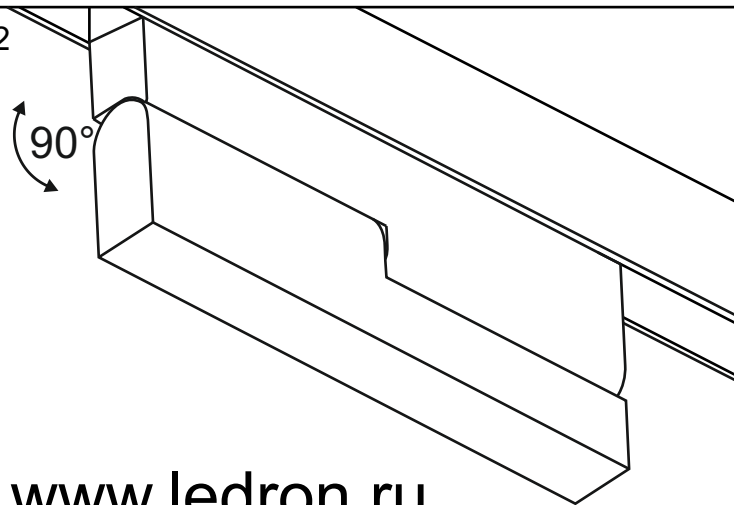

СВЕТОДИОДНОЕ ОСВЕЩЕНИЕ
LEDRON

DY-1061CS

8.5W 3000K IP40

1

Требует подключения блока питания 48V.
Установка светильника осуществляется при выключенной электрической сети.

2

www.ledron.ru