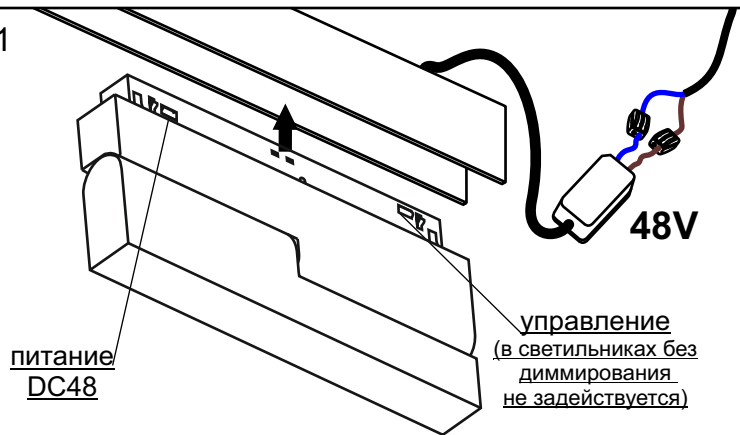

СВЕТОДИОДНОЕ ОСВЕЩЕНИЕ
LEDRON

DY-1061CS

8.5W 3000K IP40

1

Требует подключения блока питания 48V.
Установка светильника осуществляется при выключенной электрической сети.

2

www.ledron.ru