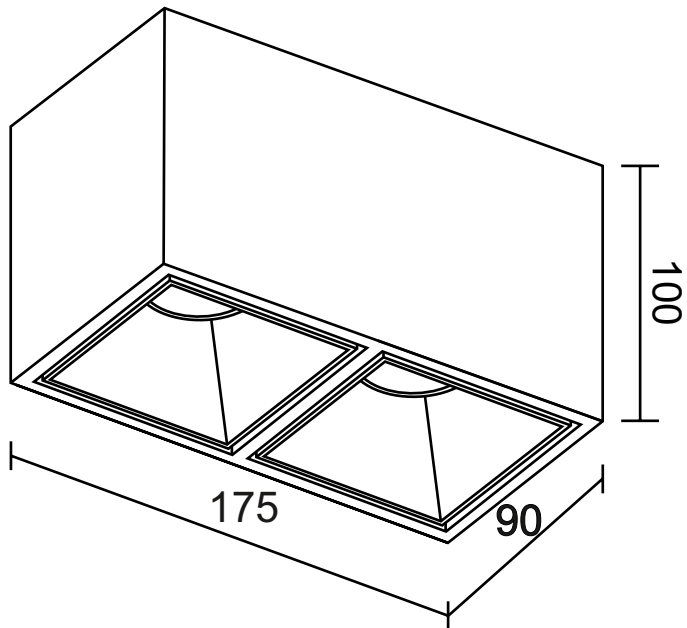

СВЕТОДИОДНОЕ ОСВЕЩЕНИЕ
LEDRON