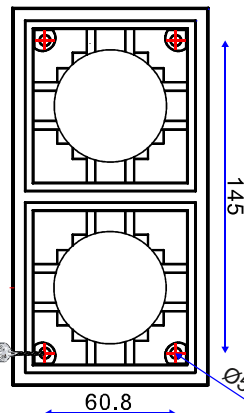

НЕ ПРИКАСАЙТЕСЬ К СВЕТОДИОДНОЙ МАТРИЦЕ И НЕ ЧИСТИТЕ ЕЕ! ВО ИЗБЕЖАНИЕ ПОВРЕЖДЕНИЯ СВЕТОДИОДНОГО ЧИПА!

3