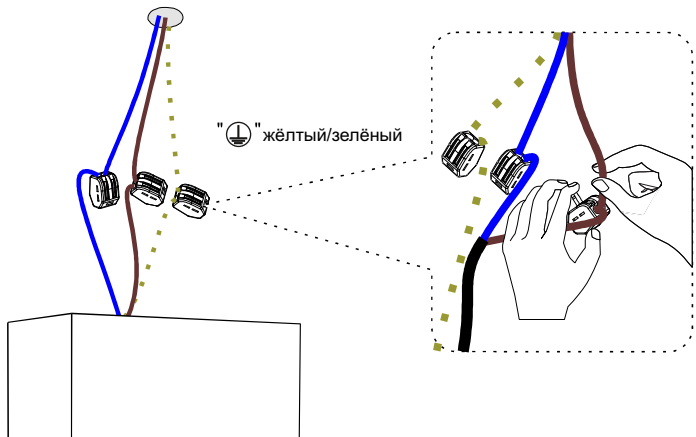

4

5

6

7

ВЫКЛ

ВКЛ

CE F ⏚ IP20

www.ledron.ru