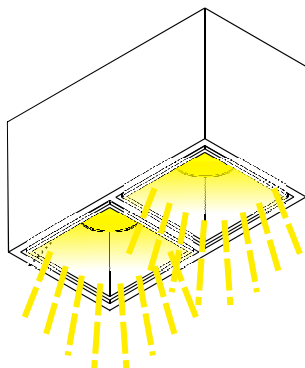

4

5

6

7

ВЫКЛ

ВКЛ

CE F ⏚ IP20

www.ledron.ru