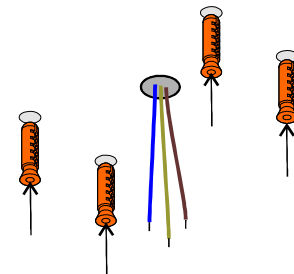

Инструкция по безопасности

Прибор должен быть установлен, подключен и протестирован квалифицированным электриком в соответствии с местными правилами.

Прибор не должен быть покрыт изоляционными или подобными материалами.

Очистите прибор мягкой тканью и стандартным нейтральным по pH моющим средством. Поверхности из нержавеющей стали следует регулярно обслуживать.

Неправильное использование или внесение изменений в прибор аннулирует гарантию.