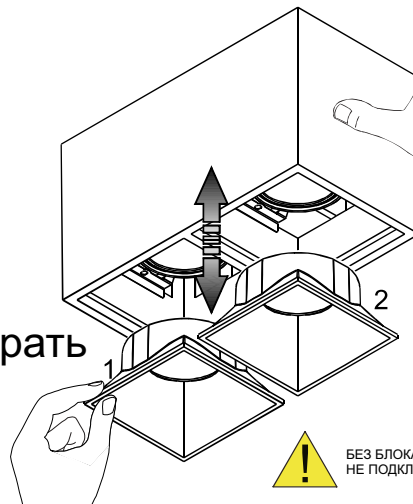

KUBING2

2X12,6W 3000K IP20 220V

1

разобрать

БЕЗ БЛОКА ПИТАНИЯ
НЕ ПОДКЛЮЧАЙТЕ ПРИБОР К СЕТИ

2