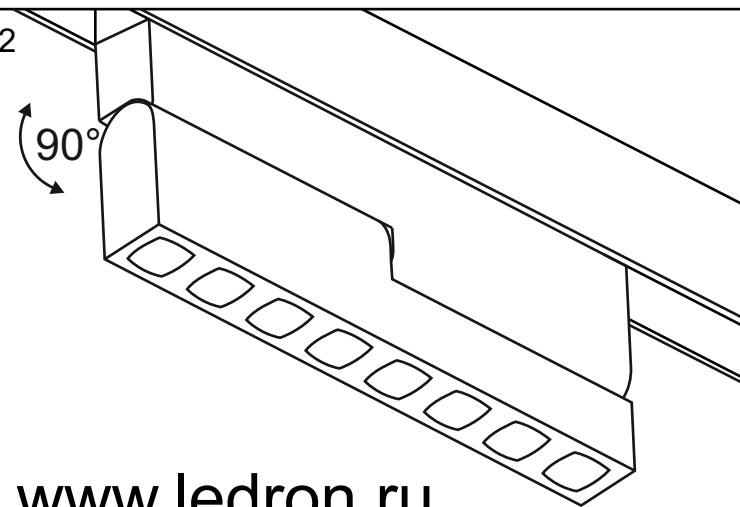

СВЕТОДИОДНОЕ ОСВЕЩЕНИЕ
LEDRON

DY-1060CS

8.5W 3000K IP40

1

Требует подключения блока питания 48V.
Установка светильника осуществляется при выключенной электрической сети.

2

www.ledron.ru