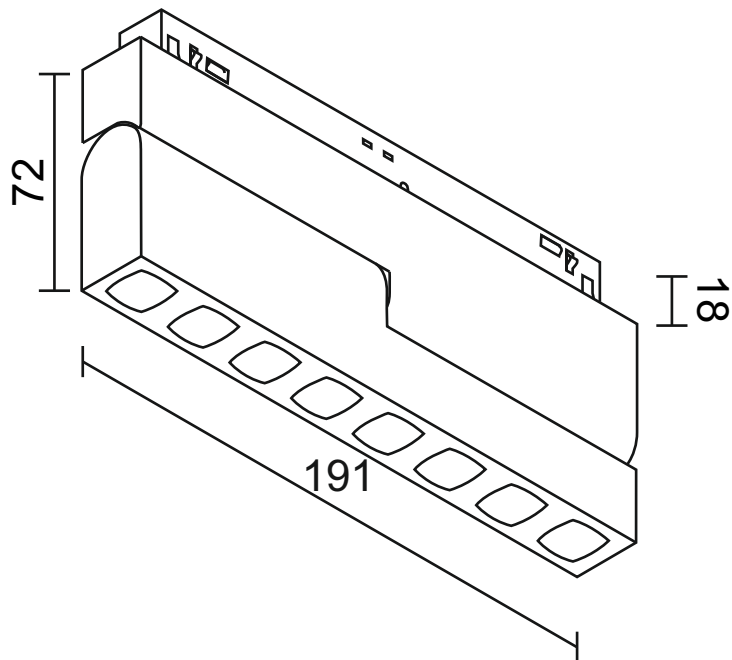

СВЕТОДИОДНОЕ ОСВЕЩЕНИЕ
LEDRON

DY-1060CS

8.5W 3000K IP40

1

Требует подключения блока питания 48V.
Установка светильника осуществляется при выключенной электрической сети.

2

www.ledron.ru