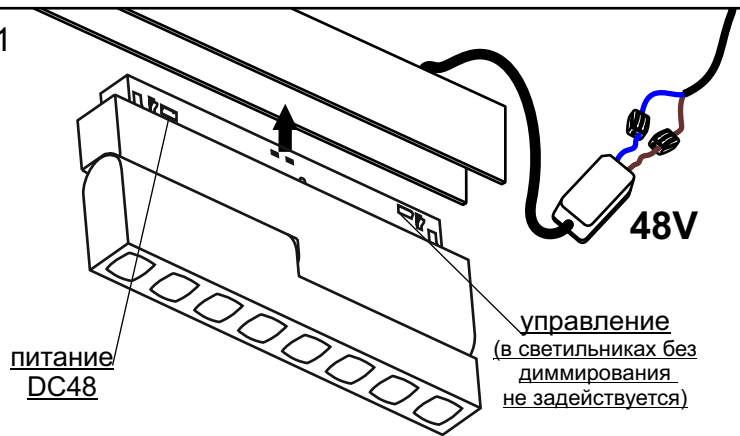

СВЕТОДИОДНОЕ ОСВЕЩЕНИЕ
LEDRON

DY-1060CS

8.5W 3000K IP40

1

Требует подключения блока питания 48V.
Установка светильника осуществляется при выключенной электрической сети.

2

www.ledron.ru