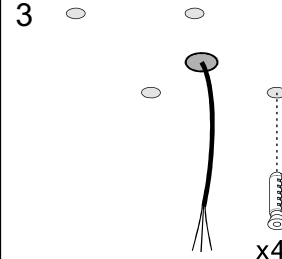

**НЕ ПРИКАСАЙТЕСЬ К СВЕТОДИОДНОЙ МАТРИЦЕ И НЕ
ЧИСТИТЕ ЕЕ! ВО ИЗБЕЖАНИЕ ПОВРЕЖДЕНИЯ
СВЕТОДИОДНОГО ЧИПА!**

3