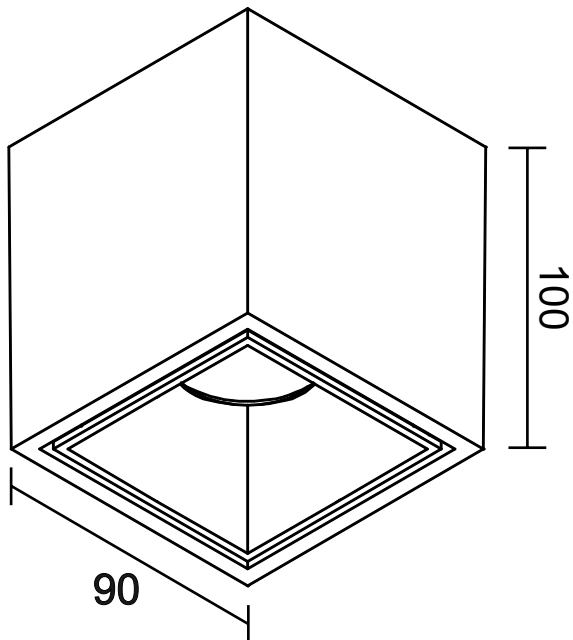

СВЕТОДИОДНОЕ ОСВЕЩЕНИЕ
LEDRON

KUBING

9W 3000K IP20 220V

1