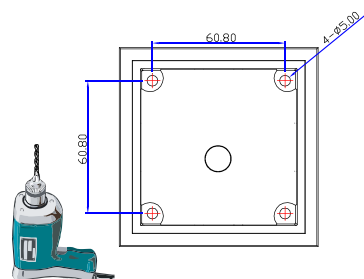

СВЕТОДИОДНОЕ ОСВЕЩЕНИЕ
LEDRON

KUBING

9W 3000K IP20 220V

1

разобрать

**БЕЗ БЛОКА ПИТАНИЯ
НЕ ПОДКЛЮЧАЙТЕ ПРИБОР К СЕТИ**

2

**НЕ ПРИКАСАЙТЕСЬ К СВЕТОДИОДНОЙ МАТРИЦЕ И НЕ
ЧИСТИТЕ ЕЕ! ВО ИЗБЕЖАНИЕ ПОВРЕЖДЕНИЯ
СВЕТОДИОДНОГО ЧИПА!**

3

Инструкция по безопасности

Прибор должен быть установлен, подключен и протестирован квалифицированным электриком в соответствии с местными правилами.

Прибор не должен быть покрыт изоляционными или подобными материалами.

Очистите прибор мягкой тканью и стандартным нейтральным по pH моющим средством. Поверхности из нержавеющей стали следует регулярно обслуживать.

Неправильное использование или внесение изменений в прибор аннулирует гарантию.