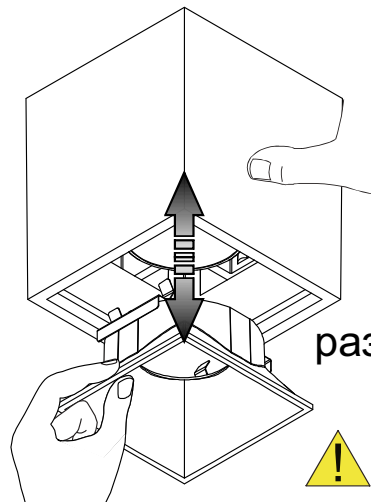

разобрать

**БЕЗ БЛОКА ПИТАНИЯ
НЕ ПОДКЛЮЧАЙТЕ ПРИБОР К СЕТИ**

2