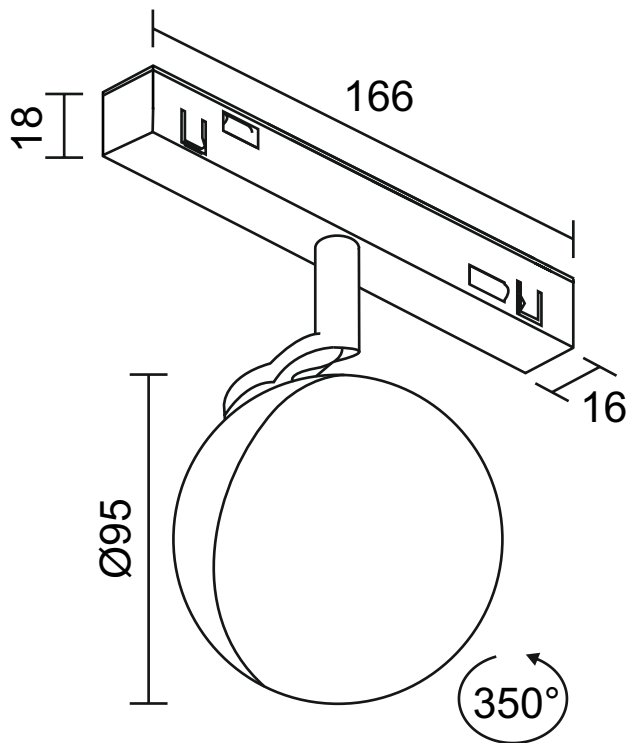

СВЕТОДИОДНОЕ ОСВЕЩЕНИЕ  
**LEDRON**

**DY-0200BR**

12W 3000K IP20 220V