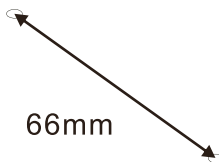

СВЕТОДИОДНОЕ ОСВЕЩЕНИЕ
LEDRON

Ø95

RINBOK

12,6W 3000K IP20 220V

Инструкция по безопасности

Прибор должен быть установлен, подключен и протестирован квалифицированным электриком в соответствии с местными правилами.

Отключите источник питания перед установкой или обслуживанием прибора и убедитесь, что кабели не будут сжаты или повреждены острыми краями.

Прибор не должен быть покрыт изоляционными или подобными материалами.

Очистите прибор мягкой тканью и стандартным нейтральным по pH моющим средством. Поверхности из нержавеющей стали следует регулярно обслуживать.

Неправильное использование или внесение изменений в прибор аннулирует гарантию.

1

2

66mm

3

IP20

БЕЗ БЛОКА ПИТАНИЯ
НЕ ПОДКЛЮЧАЙТЕ ПРИБОР К СЕТИ