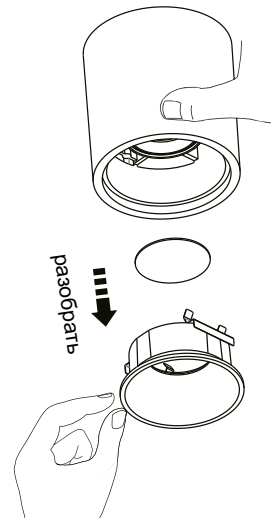

СВЕТОДИОДНОЕ ОСВЕЩЕНИЕ
LEDRON

Ø95

RINBOK

12,6W 3000K IP20 220V

Инструкция по безопасности

Прибор должен быть установлен, подключен и протестирован квалифицированным электриком в соответствии с местными правилами.

Отключите источник питания перед установкой или обслуживанием прибора и убедитесь, что кабели не будут сжаты или повреждены острыми краями.

Прибор не должен быть покрыт изоляционными или подобными материалами.

Очистите прибор мягкой тканью и стандартным нейтральным по pH моющим средством. Поверхности из нержавеющей стали следует регулярно обслуживать.

Неправильное использование или внесение изменений в прибор аннулирует гарантию.

1

2

66mm

3

IP20

БЕЗ БЛОКА ПИТАНИЯ
НЕ ПОДКЛЮЧАЙТЕ ПРИБОР К СЕТИ