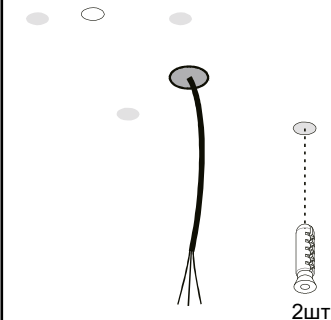

СВЕТОДИОДНОЕ ОСВЕЩЕНИЕ
LEDRON

Ø95

RINBOK

12,6W 3000K IP20 220V

Инструкция по безопасности

Прибор должен быть установлен, подключен и протестирован квалифицированным электриком в соответствии с местными правилами.

Отключите источник питания перед установкой или обслуживанием прибора и убедитесь, что кабели не будут сжаты или повреждены острыми краями.

Прибор не должен быть покрыт изоляционными или подобными материалами.

Очистите прибор мягкой тканью и стандартным нейтральным по pH моющим средством. Поверхности из нержавеющей стали следует регулярно обслуживать.

Неправильное использование или внесение изменений в прибор аннулирует гарантию.

1

2

66mm

3

IP20

БЕЗ БЛОКА ПИТАНИЯ
НЕ ПОДКЛЮЧАЙТЕ ПРИБОР К СЕТИ