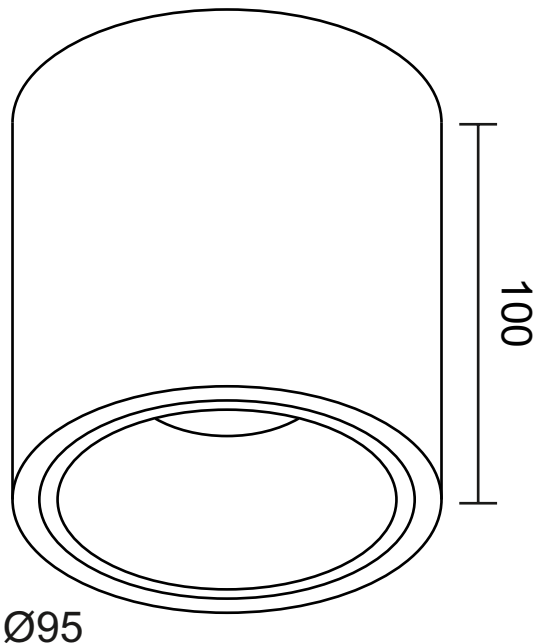

СВЕТОДИОДНОЕ ОСВЕЩЕНИЕ
LEDRON

Ø95

RINBOK

12,6W 3000K IP20 220V

Инструкция по безопасности

Прибор должен быть установлен, подключен и протестирован квалифицированным электриком в соответствии с местными правилами.

Отключите источник питания перед установкой или обслуживанием прибора и убедитесь, что кабели не будут сжаты или повреждены острыми краями.

Прибор не должен быть покрыт изоляционными или подобными материалами.

Очистите прибор мягкой тканью и стандартным нейтральным по pH моющим средством. Поверхности из нержавеющей стали следует регулярно обслуживать.

Неправильное использование или внесение изменений в прибор аннулирует гарантию.

1