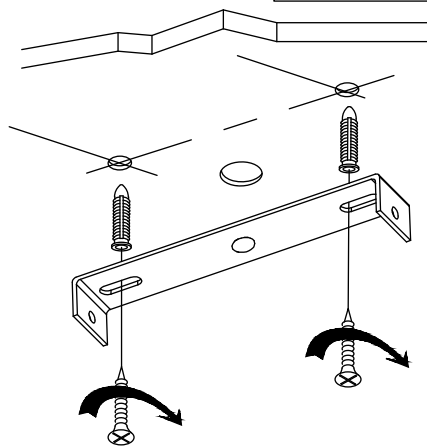

светодиодное освещение
LEDRON

Внимание: перед установкой светильника
необходимо отключить питание

1

MAXIMUM
220-240V~ 50/60Hz MAX 25W E27

2

3

MH-2507C