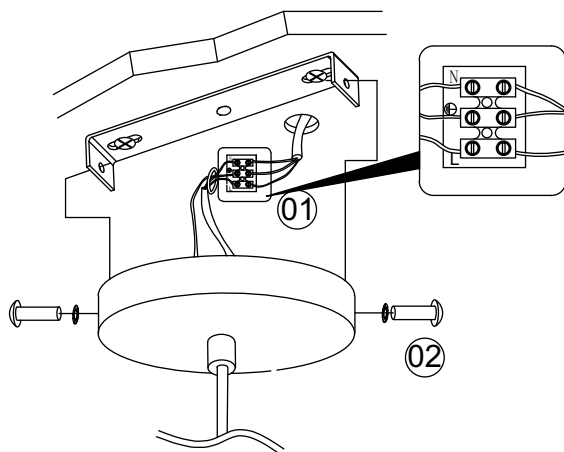

светодиодное освещение
LEDRON

Внимание: перед установкой светильника
необходимо отключить питание

1

MAXIMUM
220-240V~ 50/60Hz MAX 25W E27

2

3

MH-2507C