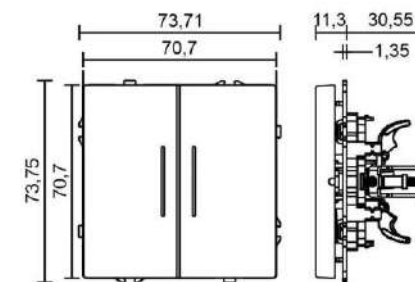

Рамка на 1-5 постов комплектуется отдельно

ВЫКЛЮЧАТЕЛЬ ДВУХКЛАВИШНЫЙ С LED-ПОДСВЕТКОЙ

WHITE

LIGHT GREY

GREY

CASHMERE

GOLD

BLACK