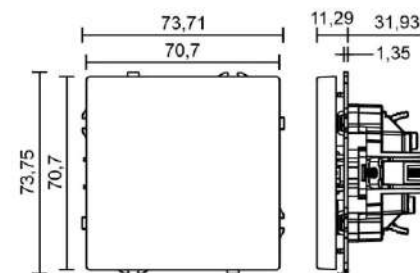

ПИТАНИЕ	НОМИНАЛЬНЫЙ ТОК	СХЕМА ПОДКЛЮЧЕНИЯ	ТИП КРЕПЛЕНИЯ	СПОСОБ ПОДКЛЮЧЕНИЯ	СТЕПЕНЬ ЗАЩИТЫ	Артикул
100-250V 50-60 Гц	10A	Перекрестный переключатель	В распор (лапками) и винтами	Автозажим	IP20	1 Gang Intermediate

Рамка на 1-5 постов комплектуется отдельно