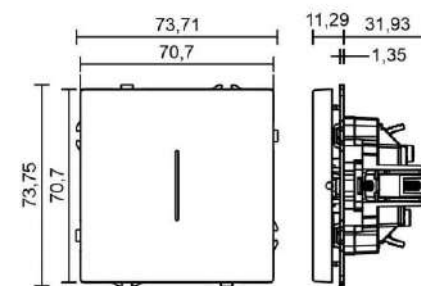

ПИТАНИЕ	НОМИНАЛЬНЫЙ ТОК	СХЕМА ПОДКЛЮЧЕНИЯ	ТИП КРЕПЛЕНИЯ	СПОСОБ ПОДКЛЮЧЕНИЯ	СТЕПЕНЬ ЗАЩИТЫ	АРТИКУЛ
100-250V 50-60 Гц	10A	Выключатель 1-полюс	В распор (лапками) и винтами	Автозажим	IP20	1 Gang 1 Way LED