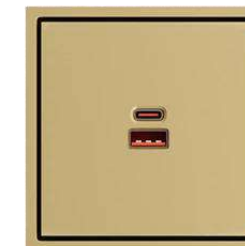

USB ЗАРЯДНОЕ УСТРОЙСТВО ТИПА А+С

WHITE

LIGHT GREY

GREY

CASHMERE

GOLD

BLACK

ПИТАНИЕ	ВЫХОДНОЕ НАПРЯЖЕНИЕ	МОЩНОСТЬ	ВЫХОДНОЙ ТОК	РАЗЪЕМ	СТЕПЕНЬ ЗАЩИТЫ	АРТИКУЛ
200-250V	USB A: 12V; USB C: 20V	USB A: 30W; USB C: 65W	USB A: 2.5A Max; USB C: 3.25A Max	USB Type-A + USB Type-C	IP20	USB Socket A+C 65W