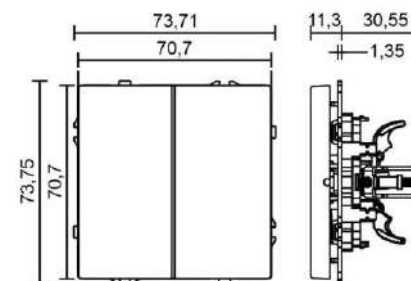

ПИТАНИЕ	НОМИНАЛЬНЫЙ ТОК	СХЕМА ПОДКЛЮЧЕНИЯ	ТИП КРЕПЛЕНИЯ	СПОСОБ ПОДКЛЮЧЕНИЯ	СТЕПЕНЬ ЗАЩИТЫ	АРТИКУЛ
100-250V	10A	Выключатель 2-полюс	В распор (лапками) и винтами	Безвинтовой зажим, клемма	IP20	2 Gang Curtain Switch