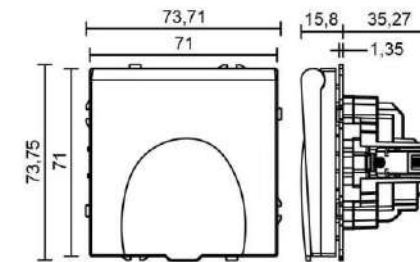

ПИТАНИЕ	НОМИНАЛЬНЫЙ ТОК	ТИП КРЕПЛЕНИЯ	СПОСОБ ПОДКЛЮЧЕНИЯ	СТЕПЕНЬ ЗАЩИТЫ	АРТИКУЛ
250V 50-60 Гц	16A	В распор (лапками) и винтами	Автозажим	IP44	EU Socket with Waterproof Cover

Рамка на 1-5 постов комплектуется отдельно