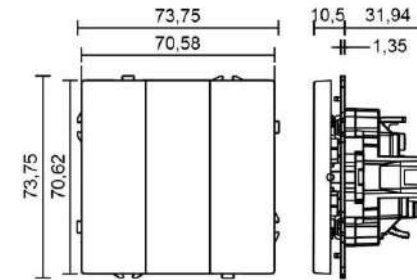

ВЫКЛЮЧАТЕЛЬ ТРЕХКЛАВИШНЫЙ

WHITE

LIGHT GREY

GREY

CASHMERE

GOLD

BLACK

ПИТАНИЕ	НОМИНАЛЬНЫЙ ТОК	СХЕМА ПОДКЛЮЧЕНИЯ	ТИП КРЕПЛЕНИЯ	СПОСОБ ПОДКЛЮЧЕНИЯ	СТЕПЕНЬ ЗАЩИТЫ	АРТИКУЛ
100-250V 50-60 Гц	10A	Выключатель 3-полюс	В распор (лапками) и винтами	Автозажим	IP20	3 Gang 1 Way