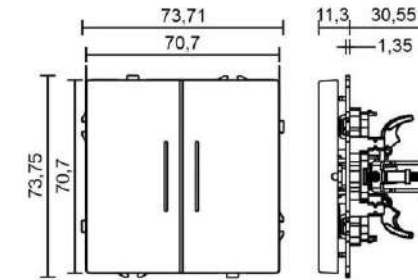

ПИТАНИЕ	НОМИНАЛЬНЫЙ ТОК	СХЕМА ПОДКЛЮЧЕНИЯ	ТИП КРЕПЛЕНИЯ	СПОСОБ ПОДКЛЮЧЕНИЯ	СТЕПЕНЬ ЗАЩИТЫ	АРТИКУЛ
100-250V 50-60 Гц	10A	Переключатель на 2 направления двойной	В распор (лапками) и винтами	Автозажим	IP20	2 Gang 2 Way

Рамка на 1-5 постов комплектуется отдельно