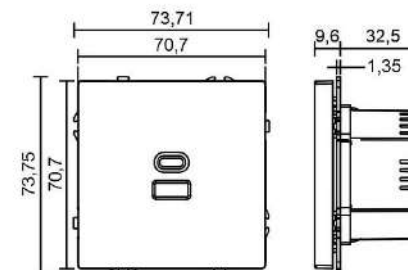

USB ЗАРЯДНОЕ УСТРОЙСТВО ТИПА А+С

WHITE

LIGHT GREY

GREY

CASHMERE

GOLD

BLACK

ПИТАНИЕ	ВЫХОДНОЕ НАПРЯЖЕНИЕ	МОЩНОСТЬ	ВЫХОДНОЙ ТОК	РАЗЪЕМ	СТЕПЕНЬ ЗАЩИТЫ	АРТИКУЛ
200-250V	USB A: 12V; USB C: 20V	USB A: 30W; USB C: 65W	USB A: 2.5A Max; USB C: 3.25A Max	USB Type-A + USB Type-C	IP20	USB Socket A+C 65W