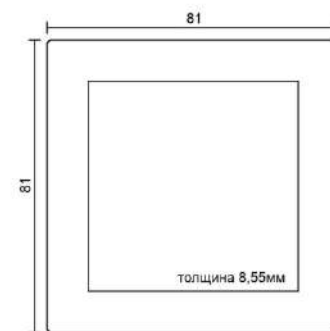

РАМКА НА 1 ПОСТ

CASHMERE