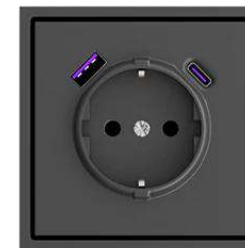

**РОЗЕТКА ОДИНАРНАЯ С ЗАЗЕМЛЕНИЕМ С USB-ПОРТОМ
ДЛЯ ЗАРЯДКИ TYPE A + TYPE C**

ПИТАНИЕ	НОМИНАЛЬНЫЙ ТОК	ТИП КРЕПЛЕНИЯ	СПОСОБ ПОДКЛЮЧЕНИЯ	СТЕПЕНЬ ЗАЩИТЫ	АРТИКУЛ
250V (Розетка)	USB A: 5V 3A Max, USB C: 5V 3A Max	В распор (лапками) и винтами	Автозажим	IP20	EU Socket with USB A+C 20W

Рамка на 1-5 постов комплектуется отдельно