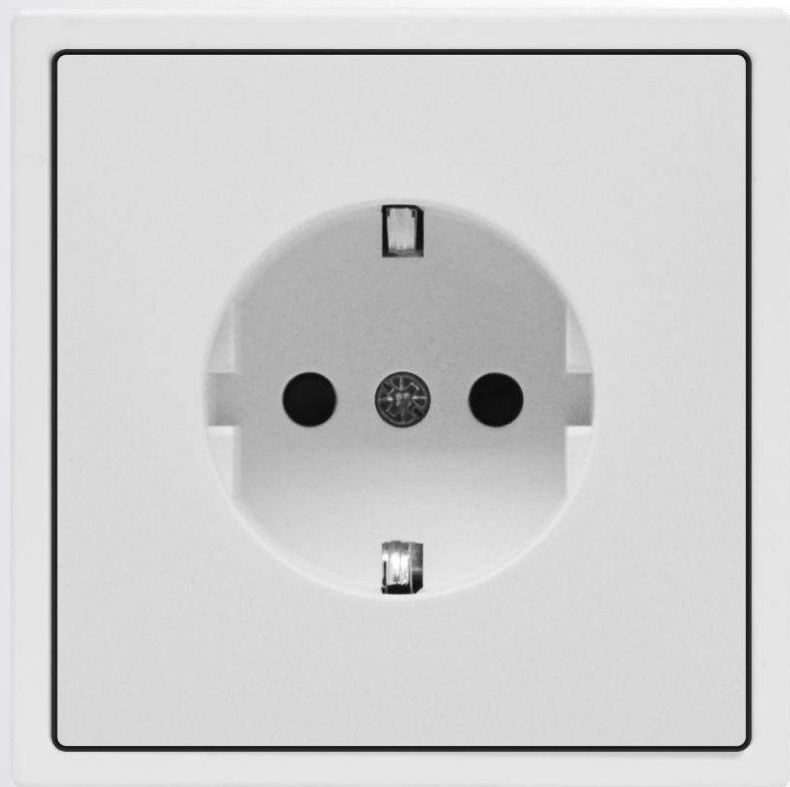

РОЗЕТКА ОДИНАРНАЯ С ЗАЗЕМЛЕНИЕМ С ЗАЩИТНЫМИ ШТОРКАМИ

FORKEL