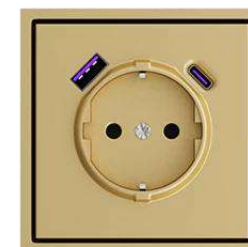

**РОЗЕТКА ОДИНАРНАЯ С ЗАЗЕМЛЕНИЕМ С USB-ПОРТОМ
ДЛЯ ЗАРЯДКИ TYPE A + TYPE C**

WHITE

LIGHT GREY

GREY

CASHMERE

GOLD

BLACK

ПИТАНИЕ	НОМИНАЛЬНЫЙ ТОК	ТИП КРЕПЛЕНИЯ	СПОСОБ ПОДКЛЮЧЕНИЯ	СТЕПЕНЬ ЗАЩИТЫ	АРТИКУЛ
250V (Розетка)	USB A: 5V 3A Max, USB C: 5V 3A Max	В распор (лапками) и винтами	Автозажим	IP20	EU Socket with USB A+C 20W