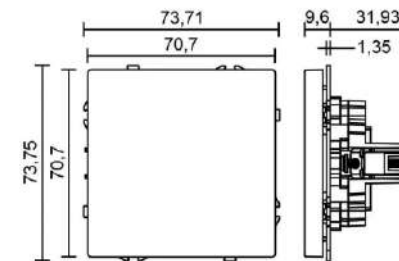

Рамка на 1-5 постов комплектуется отдельно

ЗАГЛУШКА

WHITE

LIGHT GREY

GREY

CASHMERE

GOLD

BLACK