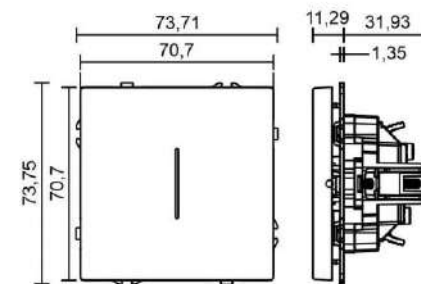

BLACK

ПИТАНИЕ	НОМИНАЛЬНЫЙ ТОК	СХЕМА ПОДКЛЮЧЕНИЯ	ТИП КРЕПЛЕНИЯ	СПОСОБ ПОДКЛЮЧЕНИЯ	СТЕПЕНЬ ЗАЩИТЫ	АРТИКУЛ
100-250V 50-60 Гц	10A	Переключатель на 2 направления	В распор (лапками) и винтами	Автозажим	IP20	1 Gang 2 Way LED