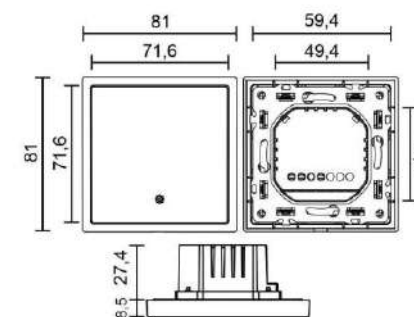

ПРОТОКОЛ УПРАВЛЕНИЯ	НОМИНАЛЬНЫЙ ТОК	ДАТЧИК	ТОЧНОСТЬ	ТЕМПЕРАТУРА ОКРУЖАЮЩЕЙ СРЕДЫ	АРТИКУЛ
Wi-Fi	16А (электрический нагрев)	NTC	± 0,5 °С	0-45 °С, относительная влажность 5-95% (без образования конденсата)	Zigbee Touch Electric heating Thermostat
Zigbee	16А (электрический нагрев)	NTC	± 0,5 °С	0-45 °С, относительная влажность 5-95% (без образования конденсата)	WIFI Touch Electric heating Thermostat

Рамка на 1-5 постов комплектуется отдельно