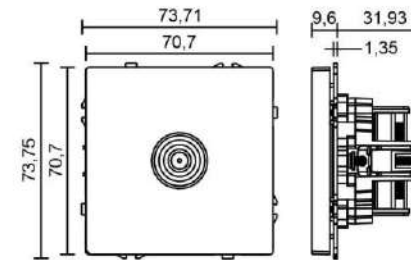

Рамка на 1-5 постов комплектуется отдельно

РОЗЕТКА ТЕЛЕВИЗИОННАЯ

WHITE

LIGHT GREY

GREY

CASHMERE

GOLD

BLACK