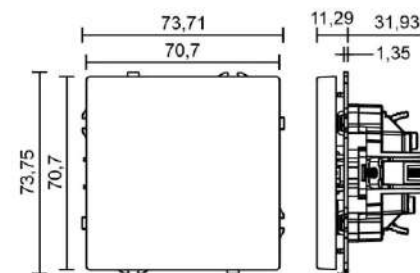

ПИТАНИЕ	НОМИНАЛЬНЫЙ ТОК	ТИП КОНТАКТОВ	ТИП КРЕПЛЕНИЯ	СПОСОБ ПОДКЛЮЧЕНИЯ	СТЕПЕНЬ ЗАЩИТЫ	АРТИКУЛ
100-250V 50-60 Гц	10A	1 нормально разомкнутый контакт (НО)	В распор (лапками) и винтами	Автозажим	IP20	1G Reset

Рамка на 1-5 постов комплектуется отдельно