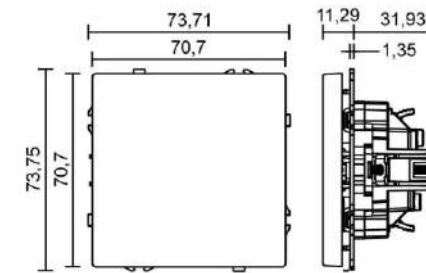

ПИТАНИЕ	НОМИНАЛЬНЫЙ ТОК	СХЕМА ПОДКЛЮЧЕНИЯ	ТИП КРЕПЛЕНИЯ	СПОСОБ ПОДКЛЮЧЕНИЯ	СТЕПЕНЬ ЗАЩИТЫ	АРТИКУЛ
100-250V 50-60 Гц	10A	Переключатель на 2 направления	В распор (лапками) и винтами	Автозажим	IP20	1 Gang 2 Way

Рамка на 1-5 постов комплектуется отдельно