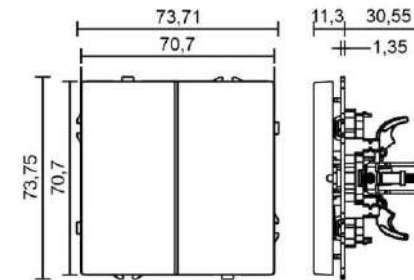

ПИТАНИЕ	НОМИНАЛЬНЫЙ ТОК	СХЕМА ПОДКЛЮЧЕНИЯ	ТИП КРЕПЛЕНИЯ	СПОСОБ ПОДКЛЮЧЕНИЯ	СТЕПЕНЬ ЗАЩИТЫ	АРТИКУЛ
100-250V 50-60 Гц	10A	Выключатель 2-полюс	В распор (лапками) и винтами	Автозажим	IP20	2 Gang 1 Way

Рамка на 1-5 постов комплектуется отдельно