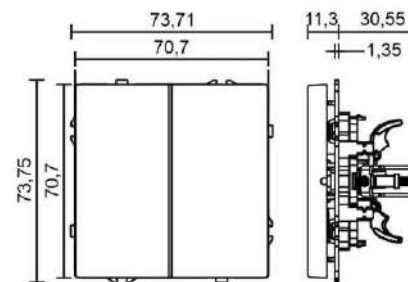

ПИТАНИЕ	НОМИНАЛЬНЫЙ ТОК	ТИП КОНТАКТОВ	ТИП КРЕПЛЕНИЯ	СПОСОБ ПОДКЛЮЧЕНИЯ	СТЕПЕНЬ ЗАЩИТЫ	АРТИКУЛ
100-250V 50-60 Гц	10A	Нормально открытый (замыкающий) контакт	В распор (лапками) и винтами	Автозажим	IP20	2G Reset

Рамка на 1-5 постов комплектуется отдельно