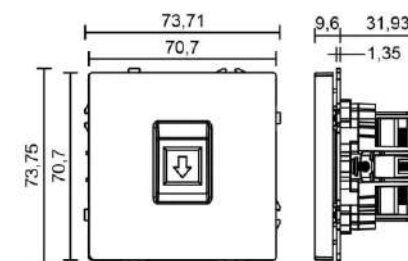

РОЗЕТКА КОМПЬЮТЕРНАЯ ОДИНОЧНАЯ

WHITE

LIGHT GREY

GREY

CASHMERE

GOLD

BLACK

ПИТАНИЕ	КАТЕГОРИЯ	НАЗНАЧЕНИЕ	ТИП КРЕПЛЕНИЯ	РАЗЪЕМ	СТЕПЕНЬ ЗАЩИТЫ	АРТИКУЛ
100-250V 50-60 Гц	6E	Для средств связи и вычислительной техники	В распор (лапками) и винтами	RJ45 8P8C прямолинейный	IP20	CAT 6 (DATA)