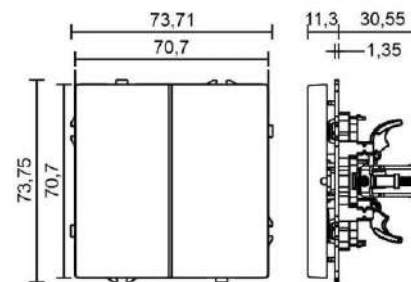

Рамка на 1-5 постов комплектуется отдельно

ПЕРЕКЛЮЧАТЕЛЬ ПЕРЕКРЕСТНЫЙ ДВУХКЛАВИШНЫЙ

WHITE

LIGHT GREY

GREY

CASHMERE

GOLD

BLACK