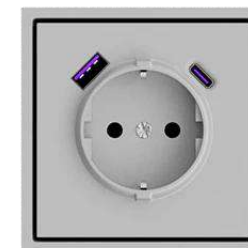

**РОЗЕТКА ОДИНАРНАЯ С ЗАЗЕМЛЕНИЕМ С USB-ПОРТОМ
ДЛЯ ЗАРЯДКИ TYPE A + TYPE C**

WHITE

LIGHT GREY

GREY

CASHMERE

GOLD

BLACK

ПИТАНИЕ	НОМИНАЛЬНЫЙ ТОК	ТИП КРЕПЛЕНИЯ	СПОСОБ ПОДКЛЮЧЕНИЯ	СТЕПЕНЬ ЗАЩИТЫ	АРТИКУЛ
250V (Розетка)	USB A: 5V 3A Max, USB C: 5V 3A Max	В распор (лапками) и винтами	Автозажим	IP20	EU Socket with USB A+C 20W