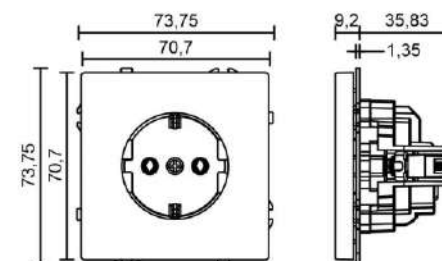

ПИТАНИЕ	НОМИНАЛЬНЫЙ ТОК	ТИП КРЕПЛЕНИЯ	СПОСОБ ПОДКЛЮЧЕНИЯ	СТЕПЕНЬ ЗАЩИТЫ	АРТИКУЛ
250V 50-60 Гц	16A	В распор (лапками) и винтами	Автозажим	IP20	EU Socket

Рамка на 1-5 постов комплектуется отдельно