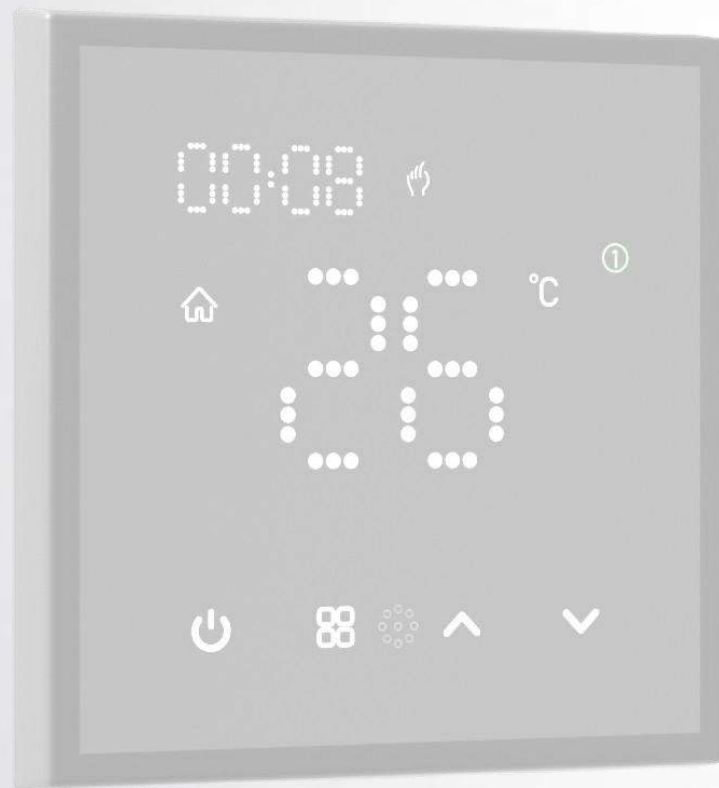

USB ЗАРЯДНОЕ УСТРОЙСТВО ТИПА А+С

WHITE

LIGHT GREY

GREY

CASHMERE

GOLD

BLACK

ПИТАНИЕ	ВЫХОДНОЕ НАПРЯЖЕНИЕ	МОЩНОСТЬ	ВЫХОДНОЙ ТОК	РАЗЪЕМ	СТЕПЕНЬ ЗАЩИТЫ	АРТИКУЛ
200-250V	USB A: 12V; USB C: 20V	USB A: 30W; USB C: 65W	USB A: 2.5A Max; USB C: 3.25A Max	USB Type-A + USB Type-C	IP20	USB Socket A+C 65W

Рамка на 1-5 постов комплектуется отдельно

ТЕРМОРЕГУЛЯТОРЫ

ТЕРМОРЕГУЛЯТОР ЦИФРОВОЙ ДЛЯ ТЕПЛОГО ПОЛА С ДАТЧИКОМ ПРОГРАММИРУЕМЫЙ

- Wi-Fi
- Zigbee

WHITE

BLACK

ПРОТОКОЛ УПРАВЛЕНИЯ	НОМИНАЛЬНЫЙ ТОК	ДАТЧИК	ТОЧНОСТЬ	ТЕМПЕРАТУРА ОКРУЖАЮЩЕЙ СРЕДЫ	АРТИКУЛ
Wi-Fi	16А (электрический нагрев)	NTC	± 0,5 °С	0-45 °С, относительная влажность 5-95% (без образования конденсата)	Zigbee Touch Electric heating Thermostat
Zigbee	16А (электрический нагрев)	NTC	± 0,5 °С	0-45 °С, относительная влажность 5-95% (без образования конденсата)	WIFI Touch Electric heating Thermostat