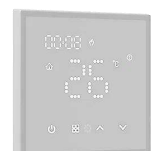

РОЗЕТКА
КОМПЬЮТЕРНАЯ
ОДИНОЧНАЯ

РОЗЕТКА
КОМПЬЮТЕРНАЯ
ДВОЙНАЯ

РОЗЕТКА
ТЕЛЕВИЗИОННАЯ

USB ЗАРЯДНОЕ
УСТРОЙСТВО ТИПА A+C

ТЕРМОРЕГУЛЯТОРЫ

- Wi-Fi
- Zigbee

ЗАГЛУШКА

ВЫВОД КАБЕЛЯ