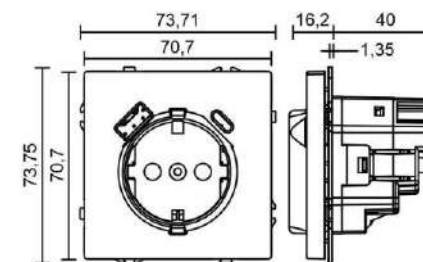

ПИТАНИЕ	НОМИНАЛЬНЫЙ ТОК	ТИП КРЕПЛЕНИЯ	СПОСОБ ПОДКЛЮЧЕНИЯ	СТЕПЕНЬ ЗАЩИТЫ	АРТИКУЛ
250V (Розетка)	USB A: 5V 3A Max, USB C: 5V 3A Max	В распор (лапками) и винтами	Автозажим	IP20	EU Socket with USB A+C 20W

Рамка на 1-5 постов комплектуется отдельно