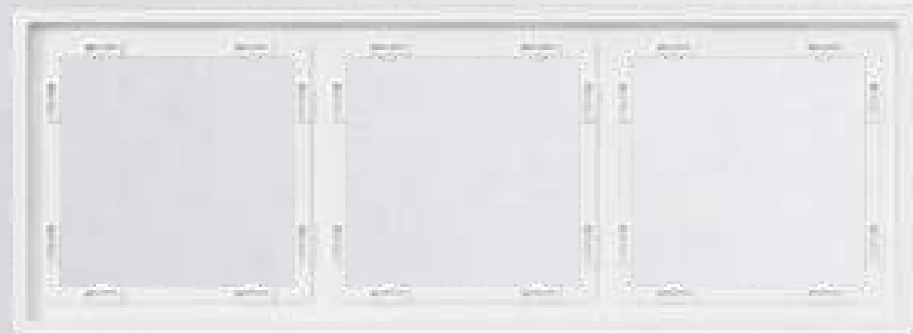

РАМКА НА 2 ПОСТА

WHITE

LIGHT GREY

GREY

CASHMERE

GOLD

BLACK

РАМКА НА 3 ПОСТА