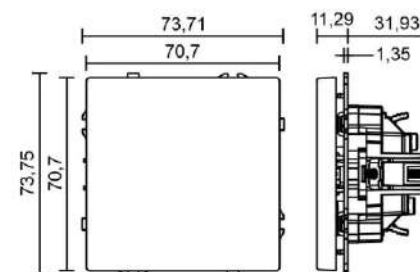

WHITE

LIGHT GREY

GREY

CASHMERE

GOLD

BLACK

ПИТАНИЕ	НОМИНАЛЬНЫЙ ТОК	СХЕМА ПОДКЛЮЧЕНИЯ	ТИП КРЕПЛЕНИЯ	СПОСОБ ПОДКЛЮЧЕНИЯ	СТЕПЕНЬ ЗАЩИТЫ	АРТИКУЛ
100-250V 50-60 Гц	10A	Выключатель 1-полюс	В распор (лапками) и винтами	Автозажим	IP20	1 Gang 1 Way