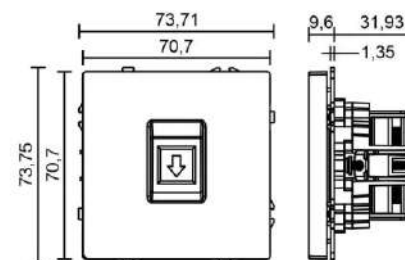

Рамка на 1-5 постов комплектуется отдельно

РОЗЕТКА КОМПЬЮТЕРНАЯ ДВОЙНАЯ

WHITE

LIGHT GREY

GREY

CASHMERE

GOLD

BLACK