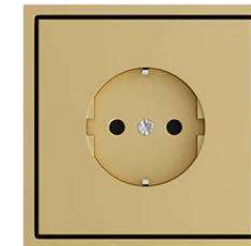

Рамка на 1-5 постов комплектуется отдельно

РОЗЕТКИ

РОЗЕТКА ОДИНАРНАЯ С ЗАЗЕМЛЕНИЕМ С ЗАЩИТНЫМИ ШТОРКАМИ

FORKEL

WHITE

LIGHT GREY

GREY

CASHMERE