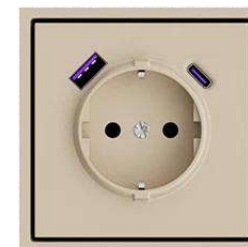

**РОЗЕТКА ОДИНАРНАЯ С ЗАЗЕМЛЕНИЕМ С USB-ПОРТОМ
ДЛЯ ЗАРЯДКИ TYPE A + TYPE C**

WHITE

LIGHT GREY

GREY

CASHMERE

GOLD

BLACK

ПИТАНИЕ	НОМИНАЛЬНЫЙ ТОК	ТИП КРЕПЛЕНИЯ	СПОСОБ ПОДКЛЮЧЕНИЯ	СТЕПЕНЬ ЗАЩИТЫ	АРТИКУЛ
250V (Розетка)	USB A: 5V 3A Max, USB C: 5V 3A Max	В распор (лапками) и винтами	Автозажим	IP20	EU Socket with USB A+C 20W