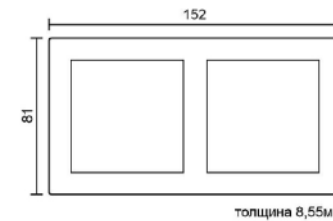

РАМКА НА 2 ПОСТА

WHITE

LIGHT GREY

GREY

CASHMERE

GOLD

BLACK

РАМКА НА 3 ПОСТА